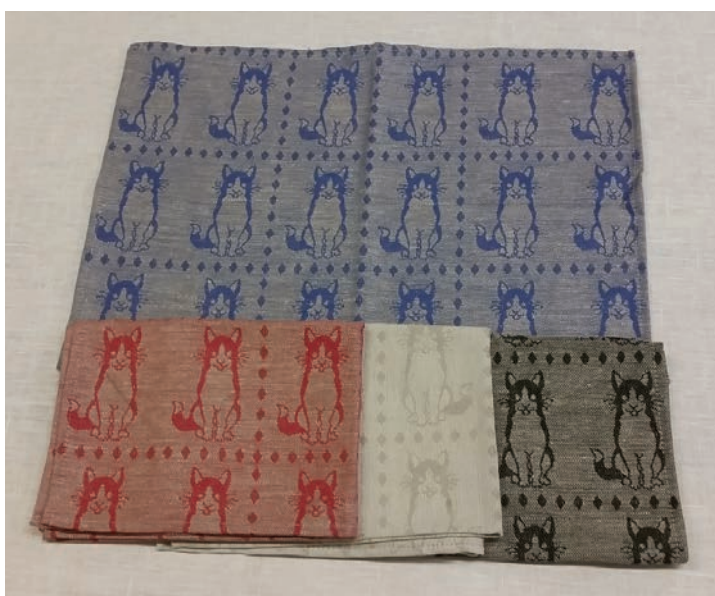

8-307
Viskestykke med katte
Rød, blå, sort - 47x70 cm